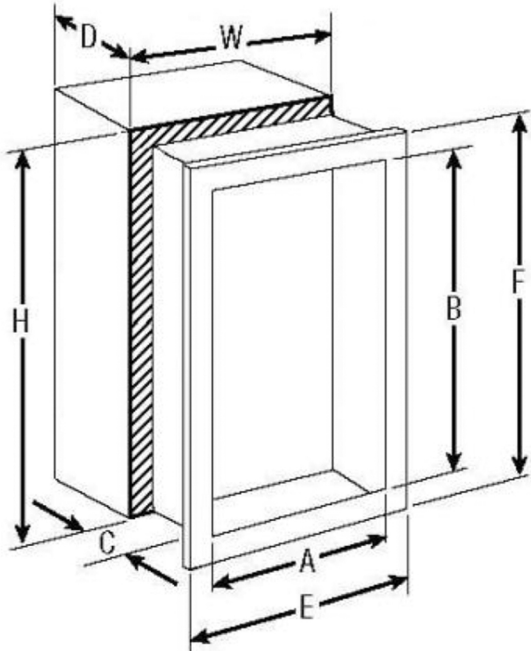

**FX2 -SEMI-RECESSED STAINLESS STEEL ROLLED EDGE SUBMITTAL : DIMENSIONS**

DOOR SERIES #	Tub I.D.			Frame O.D.		Wall Opening		
	A	B	C	E	F	W	H	D
6037	24	30	6	27 3/8	33 3/8	26 5/16	32 5/16	4 11/16
6137	24	30	8	27 3/8	33 3/8	26 5/16	32 5/16	6 11/16
6237	24	34 3/4	6	27 3/8	38 1/8	26 5/16	37 1/16	6 11/16
6437	24	34 3/4	8	27 3/8	38 1/8	26 5/16	37 1/16	6 11/16
6637	24	38 3/4	8	27 3/8	42 1/8	26 5/16	37 1/16	6 11/16
6337	30	30	8	33 3/8	33 3/8	32 1/16	32 5/16	6 11/16
6537	32 3/4	34 3/4	8	36 1/8	38 1/8	35 1/16	37 1/16	6 11/16
7237	32 3/4	38 3/4	8	36 1/8	42 1/8	35 1/16	41 1/16	6 11/16